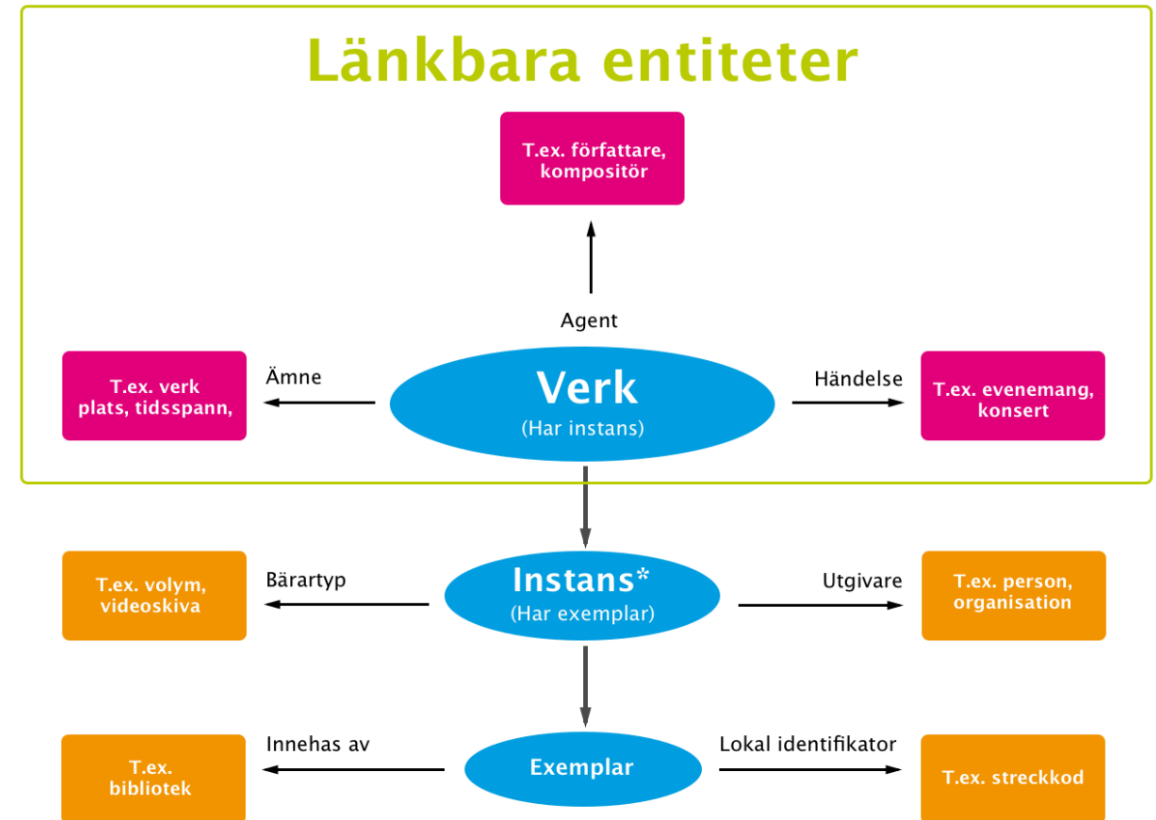

Länkade data

- Meningen med länkade data
- Länkade data och bibliotek
- Länkade data i nya Libris

* Kallas även **Manifestation**, enligt terminologin i RDA