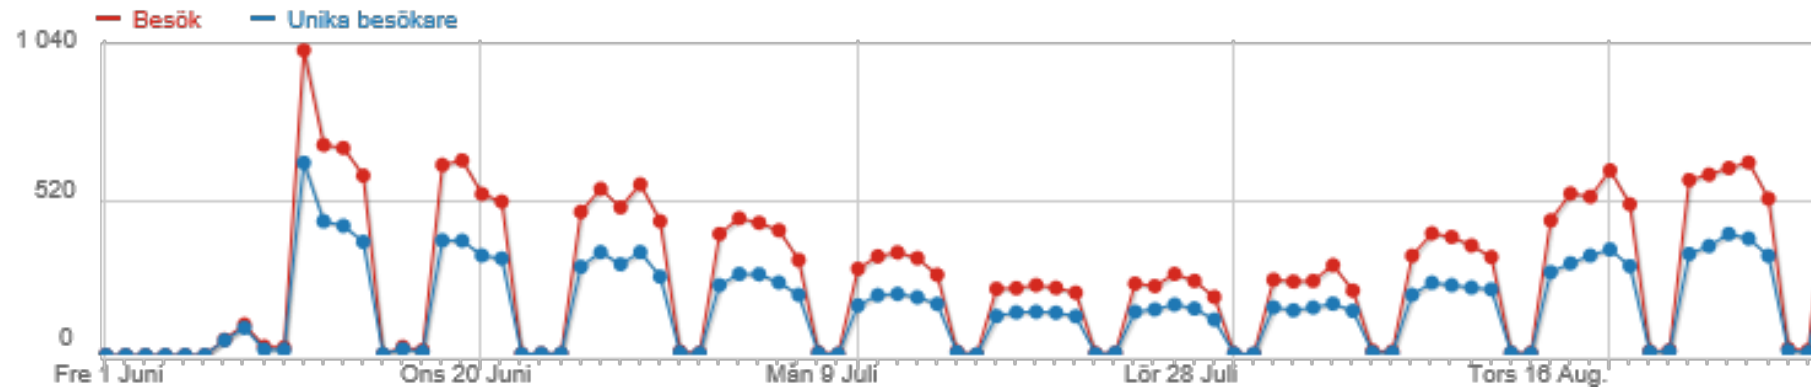

Statistik (11 jun – september)

- Libris katalogisering:
  - 40 000 externa besök