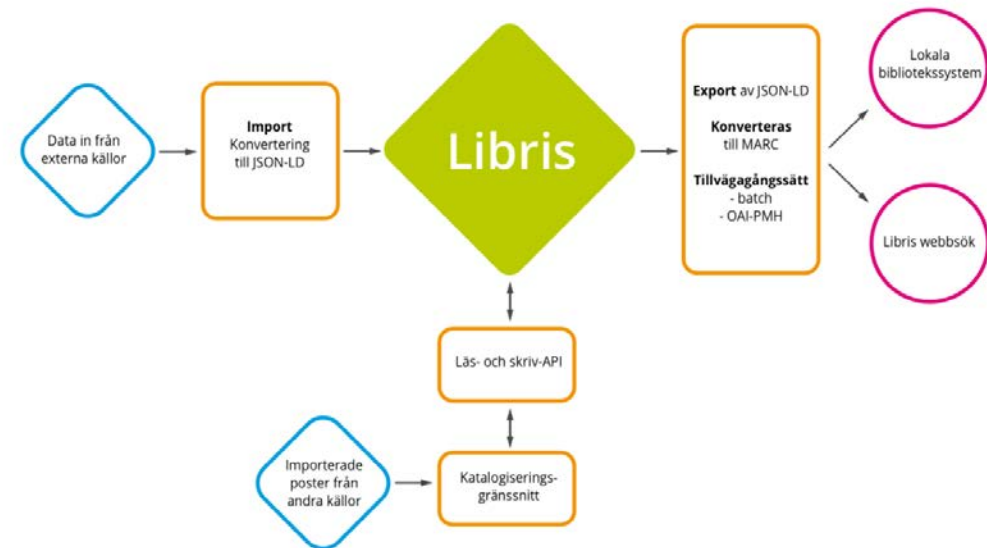

Libris metadataflöde

- Import
- Konvertering
- Export av konverterad MARC
- På kort sikt: samma rutiner som tidigare
  - Libris exportprogram
  - Batchexport
  - Download Compiled MARC21
- Transformation från BIBFRAME till MARC

Libris metadataflöde