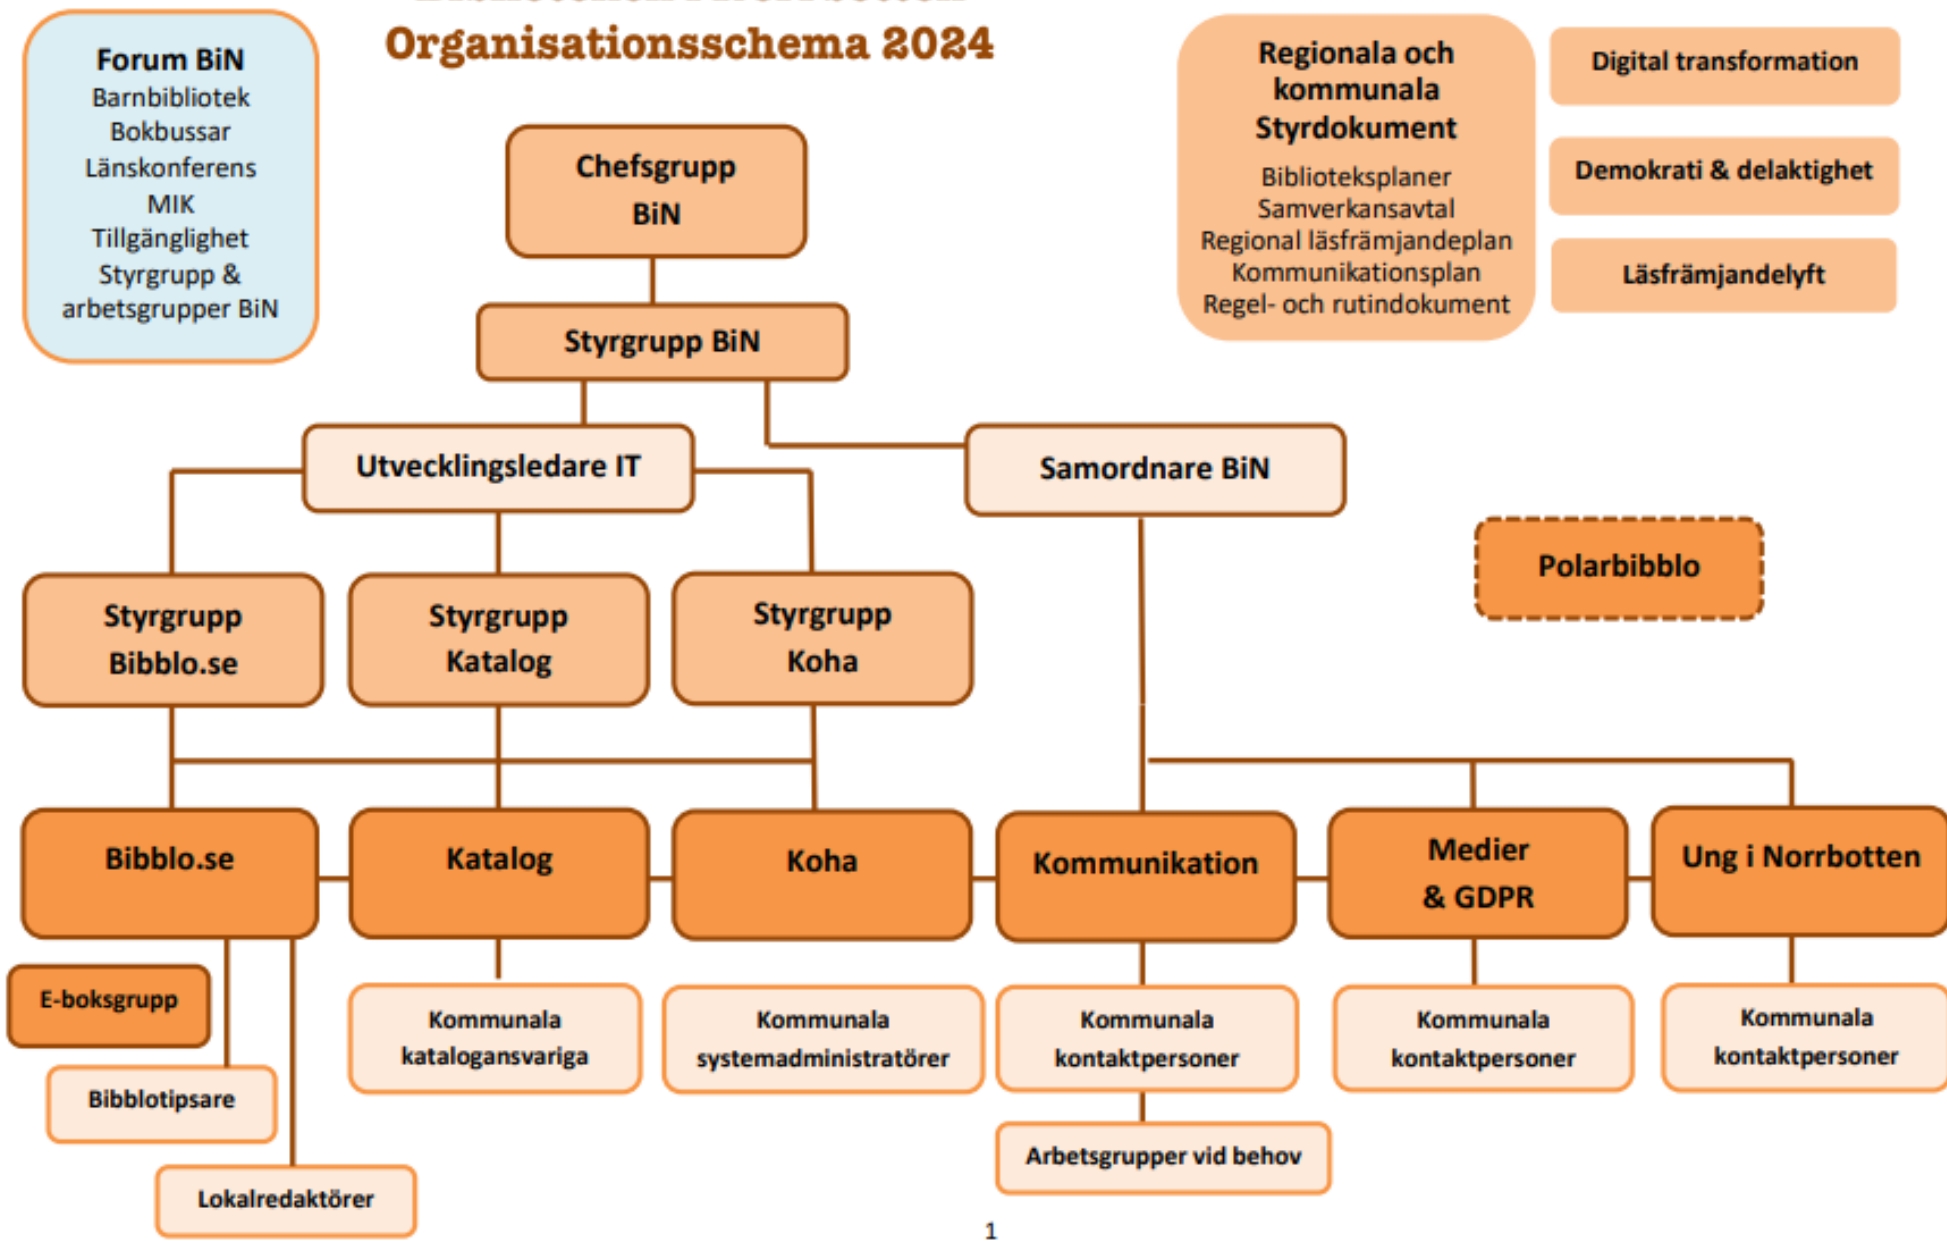

[www.bibblo.se](http://www.bibblo.se)

**2013. Ett  
gemensamt  
bibliotek.**

- Ett biblioteksdatasystem
- En mediekatalog
- Ett bibliotekskort
- Medietransporter
- Webbportal Bibblo.se
- Polarbibblo
- Kommunikation
- Kompetensutveckling
- Projekt och utvecklingsinsatser

# Biblioteken i Norrbotten Organisationsschema 2024

**Forum BiN**  
Barnbibliotek  
Bokbussar  
Länskonferens  
MIK  
Tillgänglighet  
Styrgrupp & arbetsgrupper BiN

**Regionala och kommunala Styrdokument**  
Biblioteksplaner  
Samverkansavtal  
Regional läsfrämjandeplan  
Kommunikationsplan  
Regel- och rutindokument